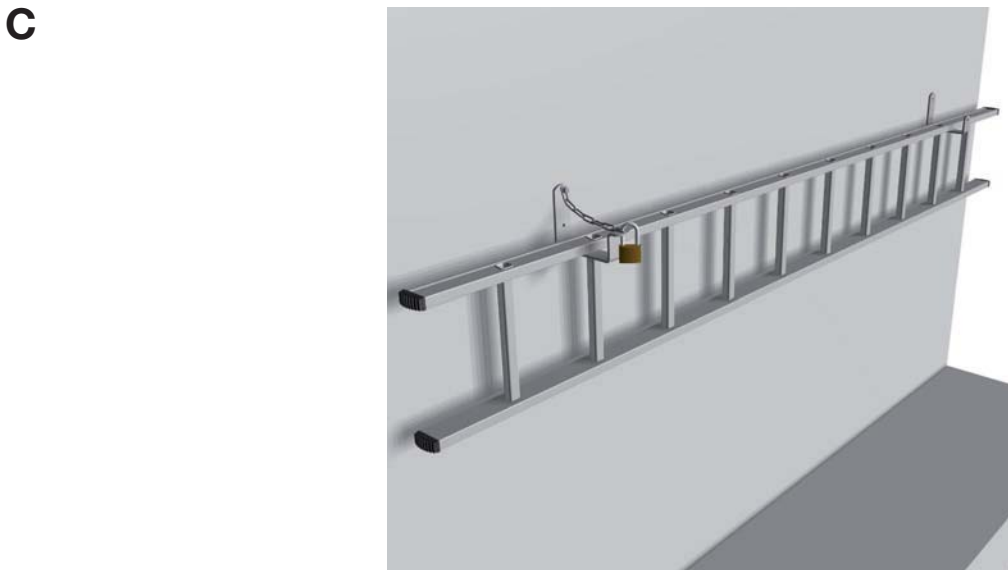

A Einhaksystem:	Die Leiter ist mit einem Haken zum Einhängen an einem Trittbrett versehen. Das Trittbrett lässt sich ganz einfach an die Aufkantung des Dachausstiegs montieren. Die Montagestellen sind bereits vorhanden und das Befestigungsmaterial ist im Lieferumfang inbegriffen.
B Sicherheitssystem:	Die Leiter wird bei Gebrauch durch ein Schloss (mit Schlüssel), das an der Leiter montiert ist, gegen Entfernen gesichert.
C Aufhängesystem:	Nach Gebrauch die Leiter an den beiden Aufhängebügeln an der Wand aufhängen. Als Option Sicherung mit einer Kette und Hängeschloss inkl. Schlüssel.