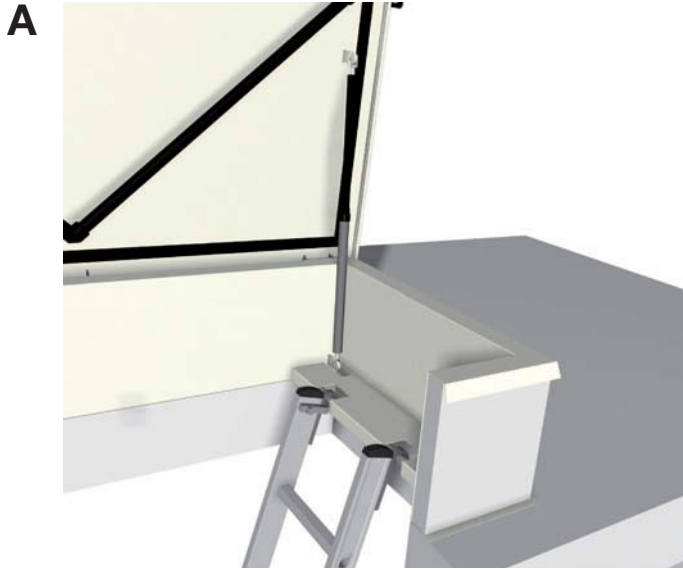

A Einhaksystem:	Die Leiter ist mit einem Haken zum Einhängen an einem Trittbrett versehen. Das Trittbrett lässt sich ganz einfach an die Aufkantung des Dachausstiegs montieren. Die Montagestellen sind bereits vorhanden und das Befestigungsmaterial ist im Lieferumfang inbegriffen.
B Sicherheitssystem:	Die Leiter wird bei Gebrauch durch ein Schloss (mit Schlüssel), das an der Leiter montiert ist, gegen Entfernen gesichert.
C Aufhängesystem:	Nach Gebrauch die Leiter an den beiden Aufhängebügeln an der Wand aufhängen. Als Option Sicherung mit einer Kette und Hängeschloss inkl. Schlüssel.