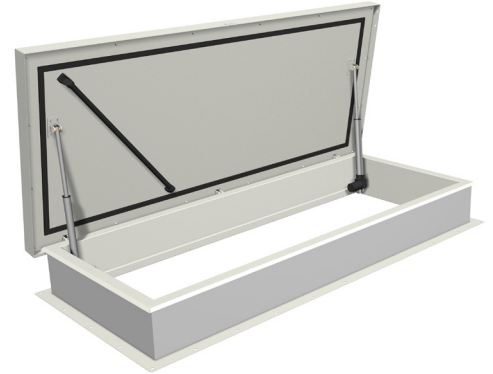

## Flachdachausstiege

### Elektrische Bedienung

- Hochwertige, thermisch geschützte Motoren.
- Ausgestattet mit Notstromversorgung.
- Wird mit Fernbedienung geliefert.
- Kann in jeder Position zwischen 0 und 85 Grad angehalten werden.
- Kann z. B. an ein RWA-System angeschlossen werden.
- Ein Flachdachausstieg mit elektrischer Steuerung ist mit einer Neigung von mindestens 5 Grad und höchstens 10 Grad einzubauen.
- Geeignet für alle Flachdachausstiege der DL-Serie\*.

\* Elektrische Bedienung nicht möglich bei Kombination des Flachdachausstiegs mit Scherentreppe oder Käfigleiter.

V\_032025

[www.staka.com](http://www.staka.com)

Da jede Anwendung auf den vor Ort herrschenden Bedingungen basiert, können aus den angegebenen Konstruktionen und Zeichnungen keine Rechte abgeleitet werden. Änderungen (Preis), Text- oder Druckfehler vorbehalten