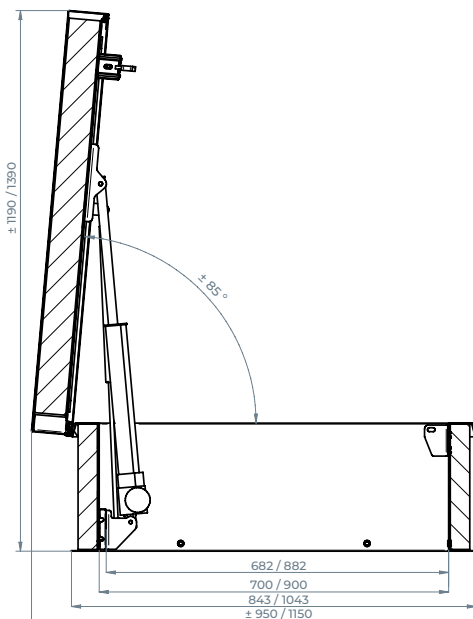

### Elektrische Bedienung

- Hochwertige, thermisch geschützte Motoren.
- Ausgestattet mit Notstromversorgung.
- Wird mit Fernbedienung geliefert.
- Kann in jeder Position zwischen 0 und 85 Grad angehalten werden.
- Kann z. B. an ein RWA-System angeschlossen werden.
- Ein Flachdachausstieg mit elektrischer Steuerung ist mit einer Neigung von mindestens 5 Grad und höchstens 10 Grad einzubauen.
- Geeignet für alle Flachdachausstiege der DL-Serie\*.