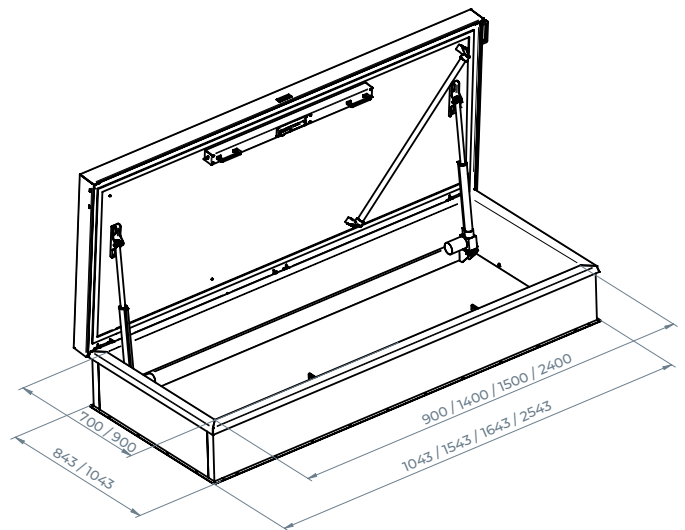

### Elektrische Bedienung

- Hochwertige, thermisch geschützte Motoren.
- Ausgestattet mit Notstromversorgung.
- Wird mit Fernbedienung geliefert.
- Kann in jeder Position zwischen 0 und 85 Grad angehalten werden.
- Kann z. B. an ein RWA-System angeschlossen werden.
- Ein Flachdachausstieg mit elektrischer Steuerung ist mit einer Neigung von mindestens 5 Grad und höchstens 10 Grad einzubauen.
- Geeignet für alle Flachdachausstiege der DL-Serie\*.