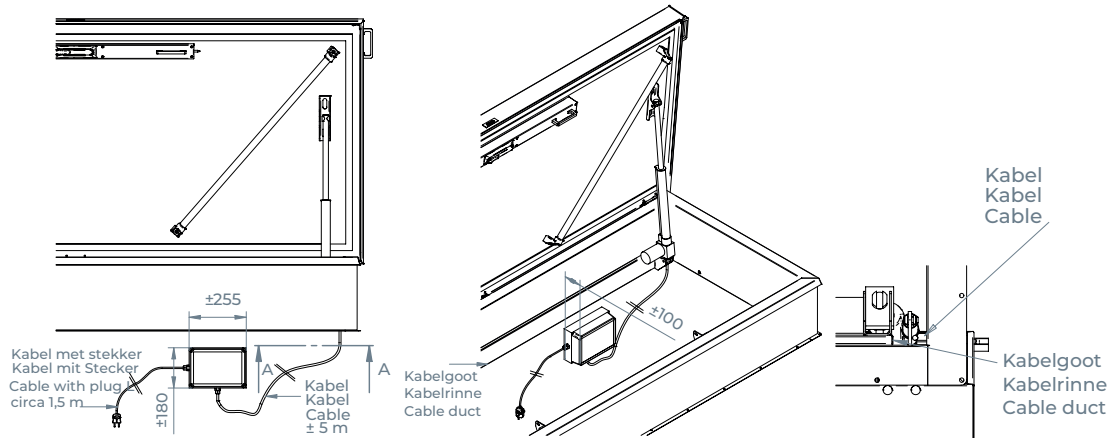

### Elektrische Bedienung

- Hochwertige, thermisch geschützte Motoren.
- Ausgestattet mit Notstromversorgung.
- Wird mit Fernbedienung geliefert.
- Kann in jeder Position zwischen 0 und 85 Grad angehalten werden.
- Kann z. B. an ein RWA-System angeschlossen werden.
- Ein Flachdachausstieg mit elektrischer Steuerung ist mit einer Neigung von mindestens 5 Grad und höchstens 10 Grad einzubauen.
- Geeignet für alle Flachdachausstiege der DL-Serie\*.

\* Elektrische Bedienung nicht möglich bei Kombination des Flachdachausstiegs mit Scherentreppe oder Käfigleiter.

V\_032025

[www.staka.com](http://www.staka.com)

Da jede Anwendung auf den vor Ort herrschenden Bedingungen basiert, können aus den angegebenen Konstruktionen und Zeichnungen keine Rechte abgeleitet werden. Änderungen (Preis), Text- oder Druckfehler vorbehalten